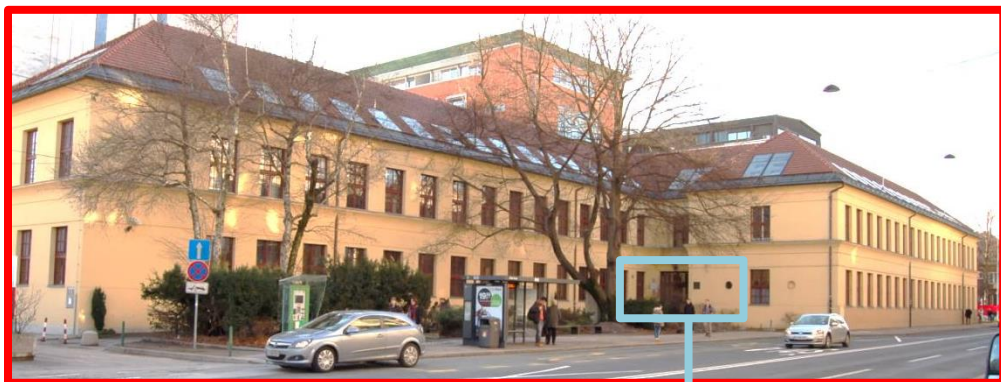

# Kako do predavalnice na dvorišču?

**Fakulteta za farmacijo**  
Univerze v Ljubljani  
Aškerčeva cesta 7

glavni vhod  
na Fakulteto

Predavalnica  
na dvorišču (PD)

pot do PD ●●●●●●

**Četrtek, 27. september**  
**(od 8<sup>15</sup> do 16<sup>00</sup>)**

# *Notranjost predavalnice na dvorišču*